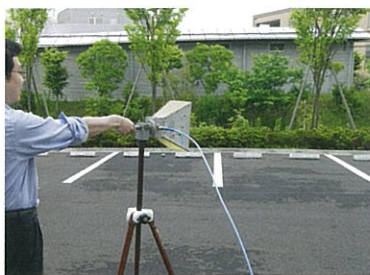

取扱地域例
北米、南米、欧州、東アジア、南
アジア、オセアニア、アフリカ 他

技適・認証

電波法・電気通信事業法の登録機関
として技適・認証を実施。海外認証
の申請代行・支援。

対象機器例 PC用無線LAN機器、
Bluetooth®、ZigBee、PHS端末、携
帯電話、コードレス電話、基地局

EMCノイズ対策

製品開発期間短縮の鍵を握る
ノイズ対策支援

対策支援実績例
情報機器、医療機器、産業工作機
械、制御装置、計測機器、車載機
器、半導体製造装置、他